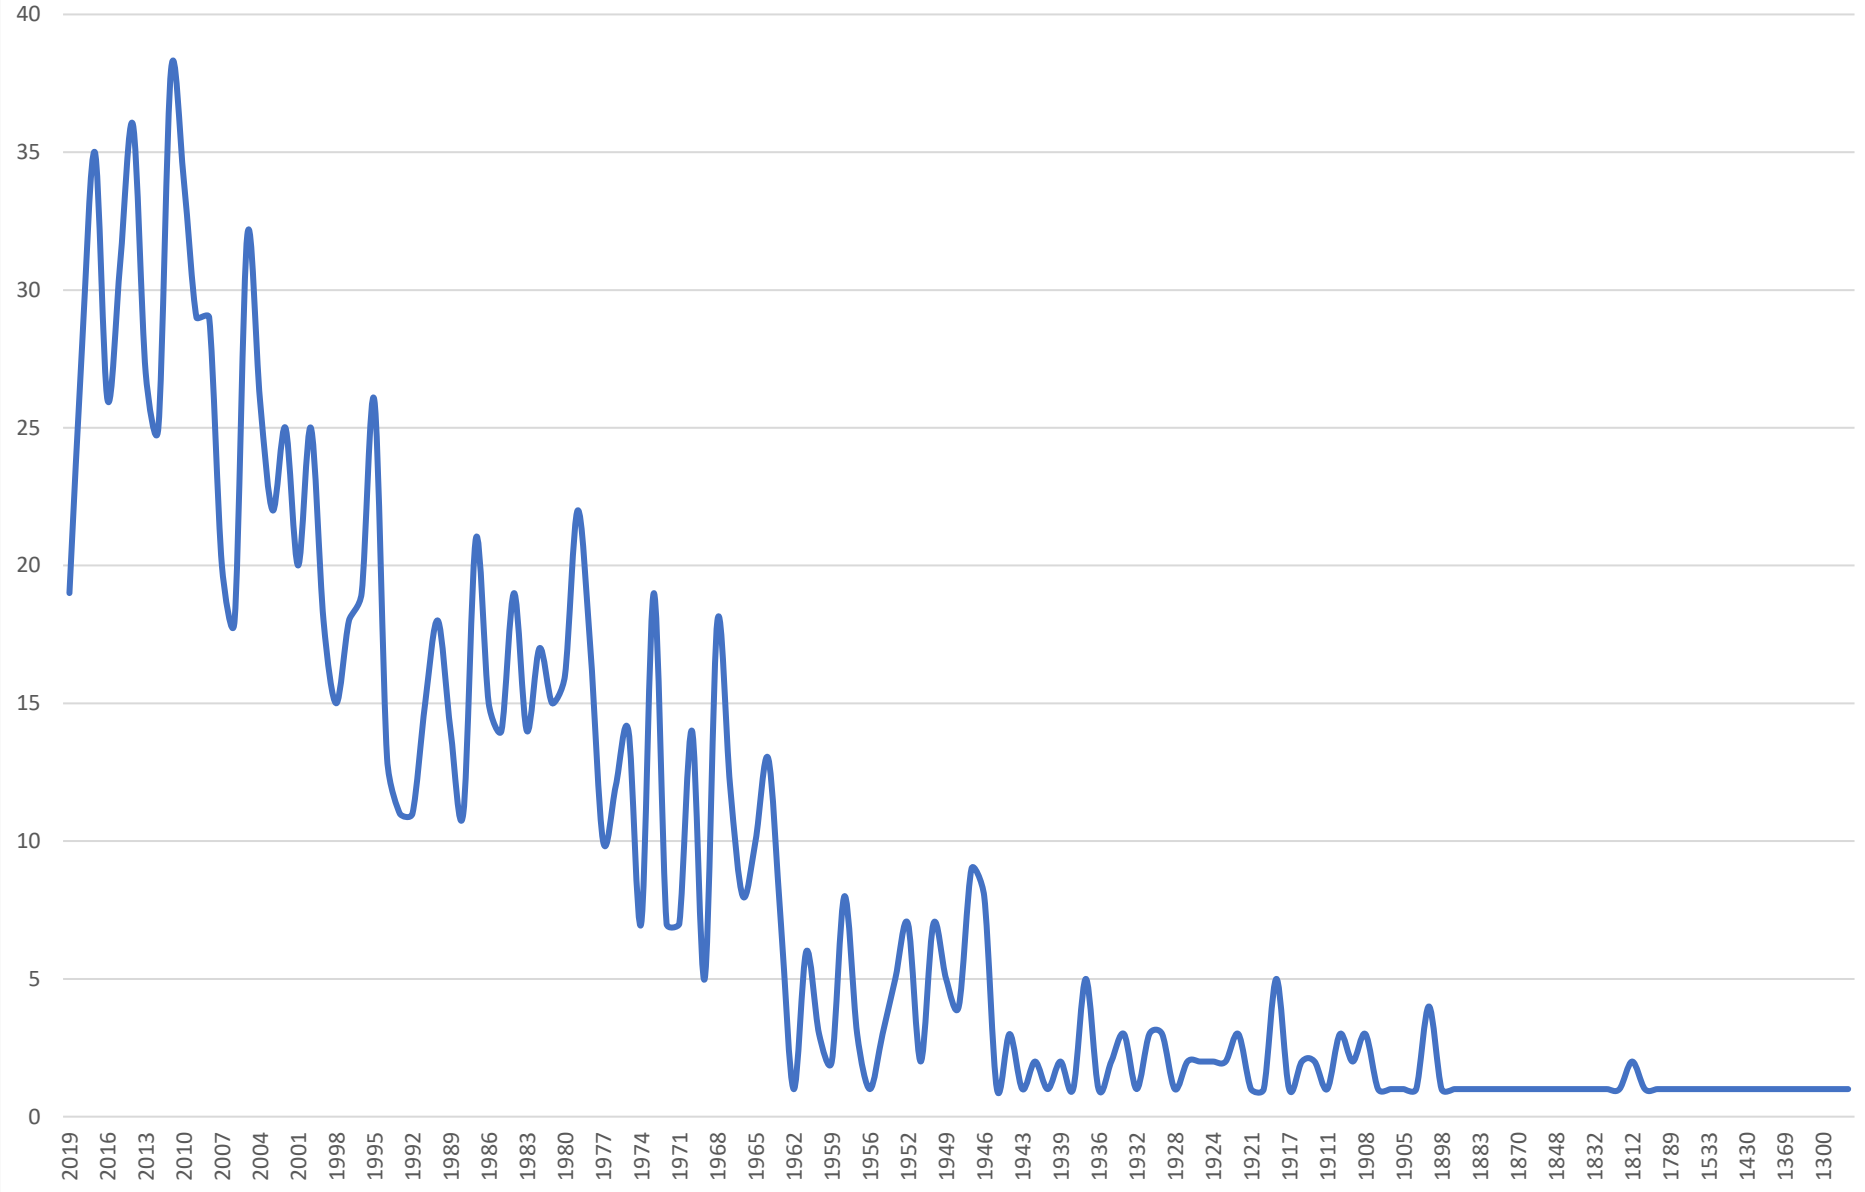

### Geschiedenis Bossche gemeenschapsleven (1240)

N.B. Geschiedenis zoals bekend in oktober 2020 op basis van oprichtingsdata van 1.240 organisaties